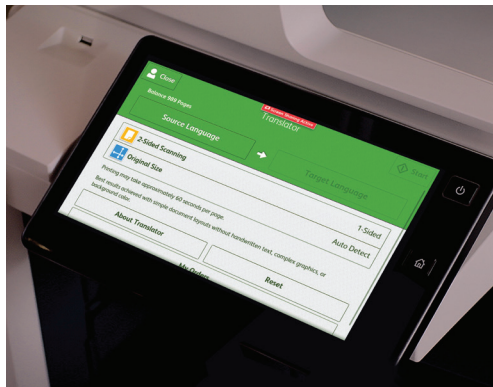

La langue n'est pas un obstacle avec l'appli Xerox® Translate and Print.

Xerox® Translate and Print

Une plus grande diversité de points de vue. Des employés de plus en plus performants. Des expériences clients optimisées et plus attrayantes. Tout cela est à votre portée. Car lorsqu'une simple numérisation permet d'obtenir la traduction instantanée d'un document, la barrière de la langue devient beaucoup plus facile à briser.

FACILITÉ D'ACCÈS.

Choisissez simplement votre langue source et votre langue cible, puis numérisez votre document.